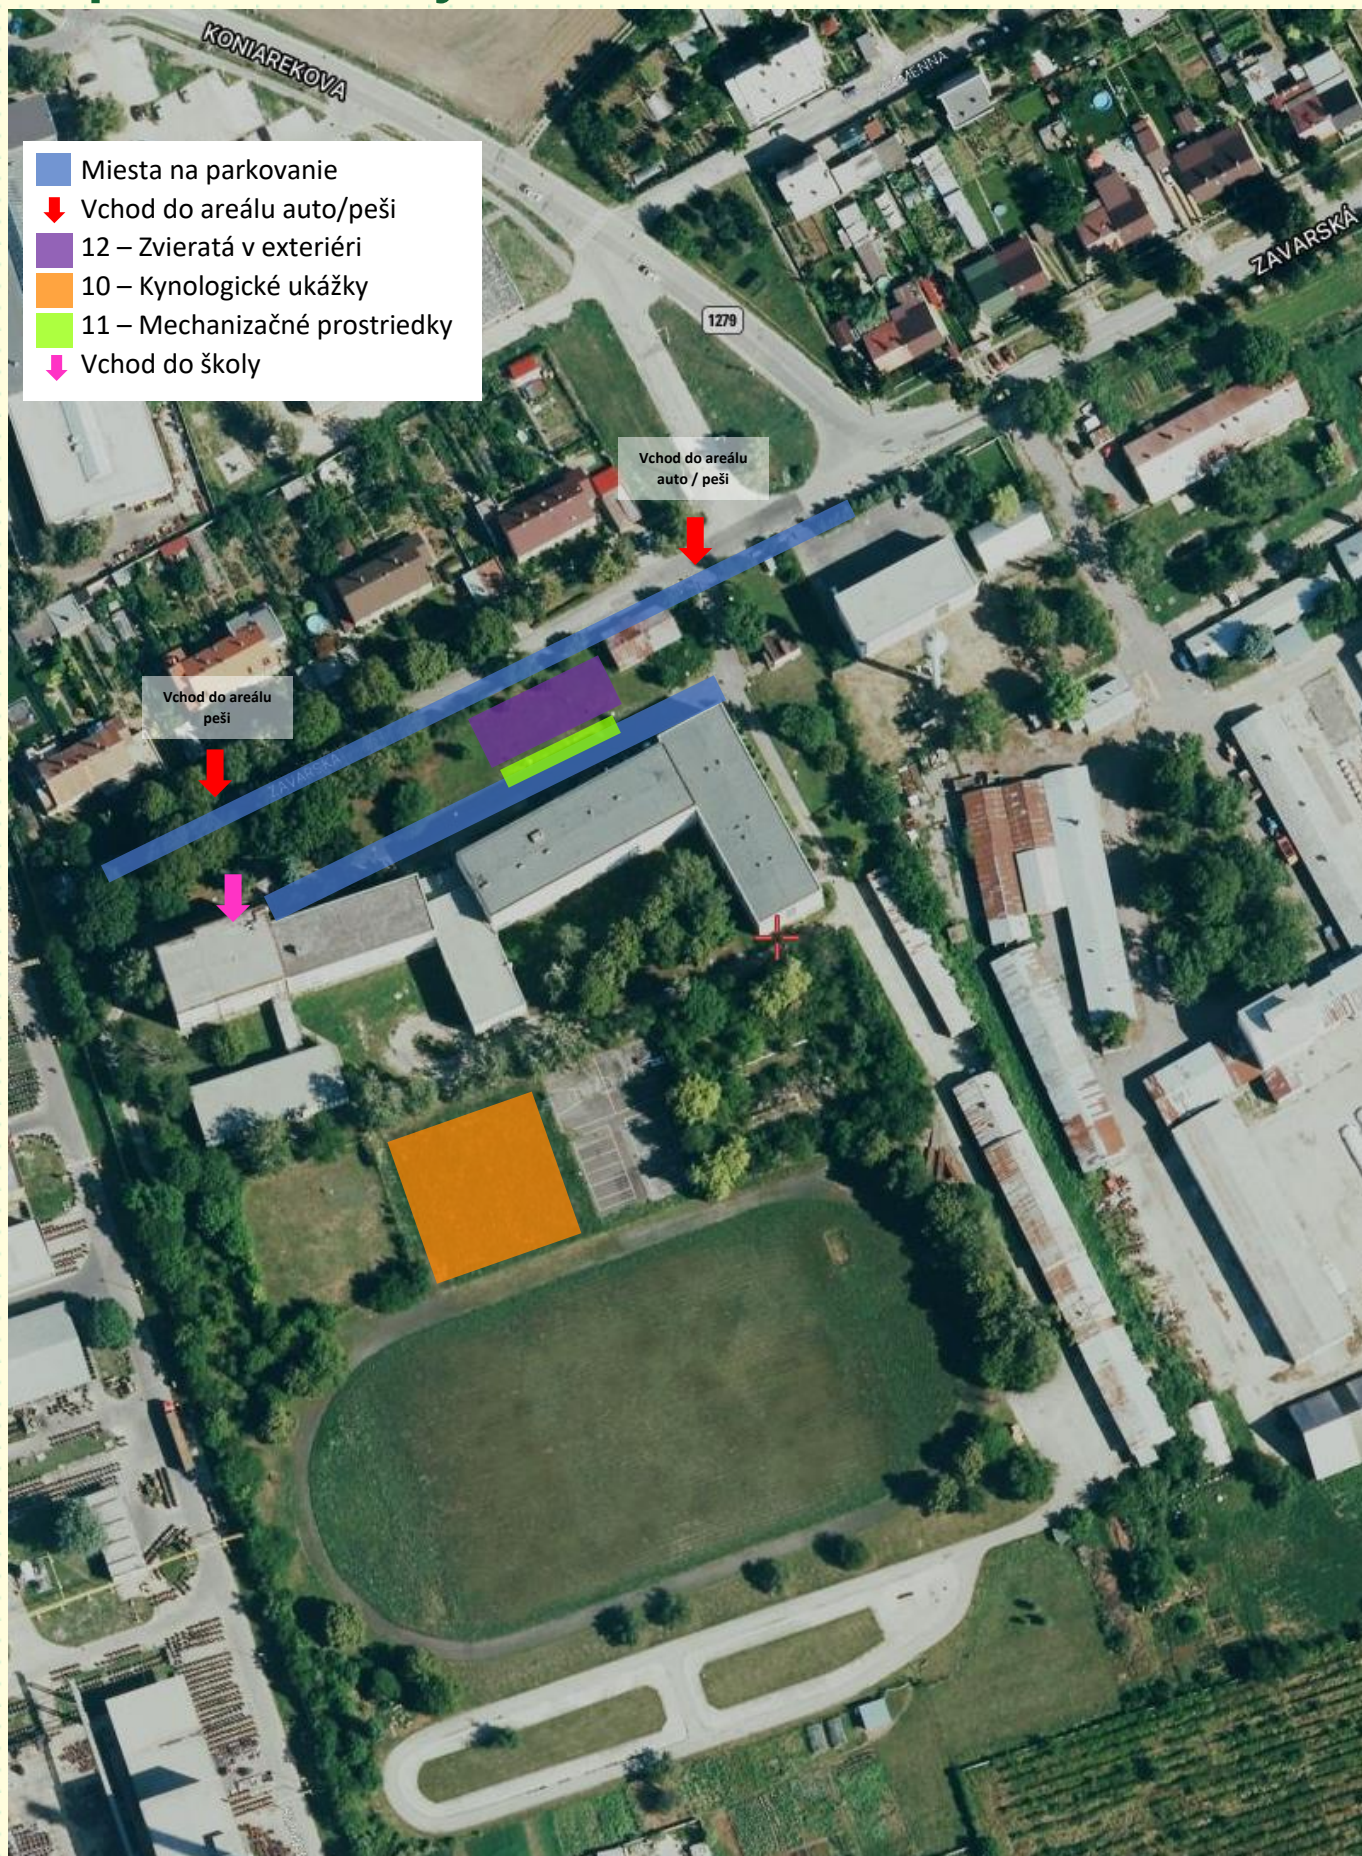

Deň otvorených dverí SOŠPaSV

Deň a čas konania DOD: 15.2.2023, od 8:30 do 12:30

Adresa: Zavorská 9, Trnava

Informácie k organizácii: Po areáli a v rámci školy máte voľný pohyb. Zvoľte si stanovišťa, ktoré vás zaujímajú, o ktorých chcete vedieť viac. Po areáli a v budove školy sú žiaci, ktorí vám poradia a usmernia vás. Stanovišťa sú dostupné v časoch, ktoré sú uvedené v harmonograme, niektoré v obmedzenom počte. Voľnú chvíľu si viete spríjemniť vo vestibule auly, kde vás čaká občerstvenie, môžete vyskúšať školský bufet, alebo v knižnici, kde dostanete v neustále prebiehajúcej prezentácii základné info o škole, aktivitách žiakov, krúžkoch a odboroch. Na zjednodušenie orientácie prikladáme mapku areálu a školy, kde sú uvedené aj možnosti parkovania.

Mapa areálu školy

Mapa budovy školy – 1. podlažie

- Vchod do školy
- Knižnica
- Zborovňa
- Chovateľský krúžok
- Chodba – teráriá
- Vestibul auly
- Učebne informatiky
- Bufet

Mapa budovy školy – 2. podlažie

- Schody - 1. časť školy
- Učebňa BIO/CHE
- Schody - 2. časť školy
- Kynologická učebňa

Mapa budovy školy – 3. podlažie

- Schody - 1. časť školy
- Laboratórium