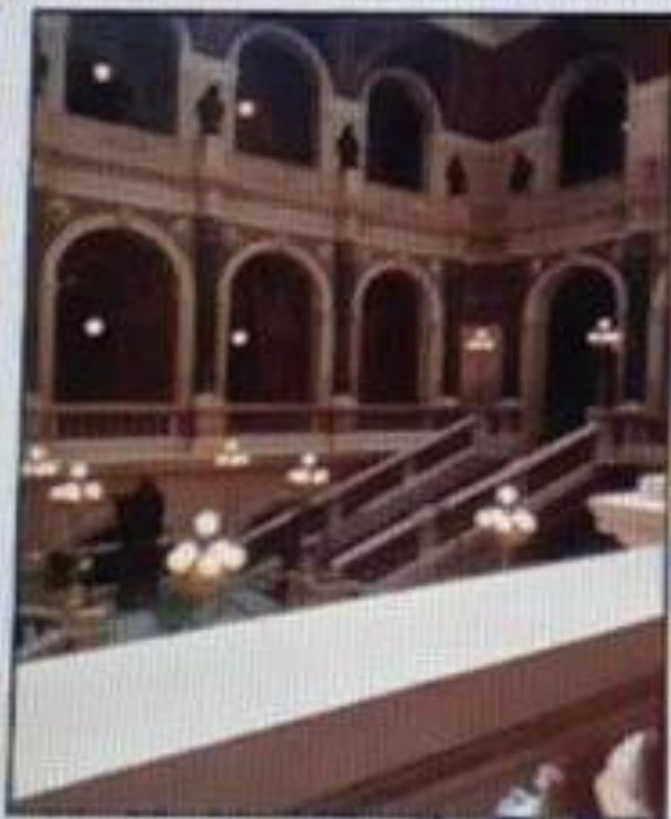

PRAX

- NEMOCNICE AGEL
- ODELENÍ NEUROLOGIE
- NEUROLOGICKEJ JISKE
- INFÚZNOM STACIONÁRI
- ANGIOLOGICKE OPERAČNÉ ZÁKROKY

VÝLET V PRAHE

KARLOV MOST

EXKURZIA

ORLOJ

MOTÝLÍ DŮM

NÁRODNÉ MÚZEUM V PRAHE