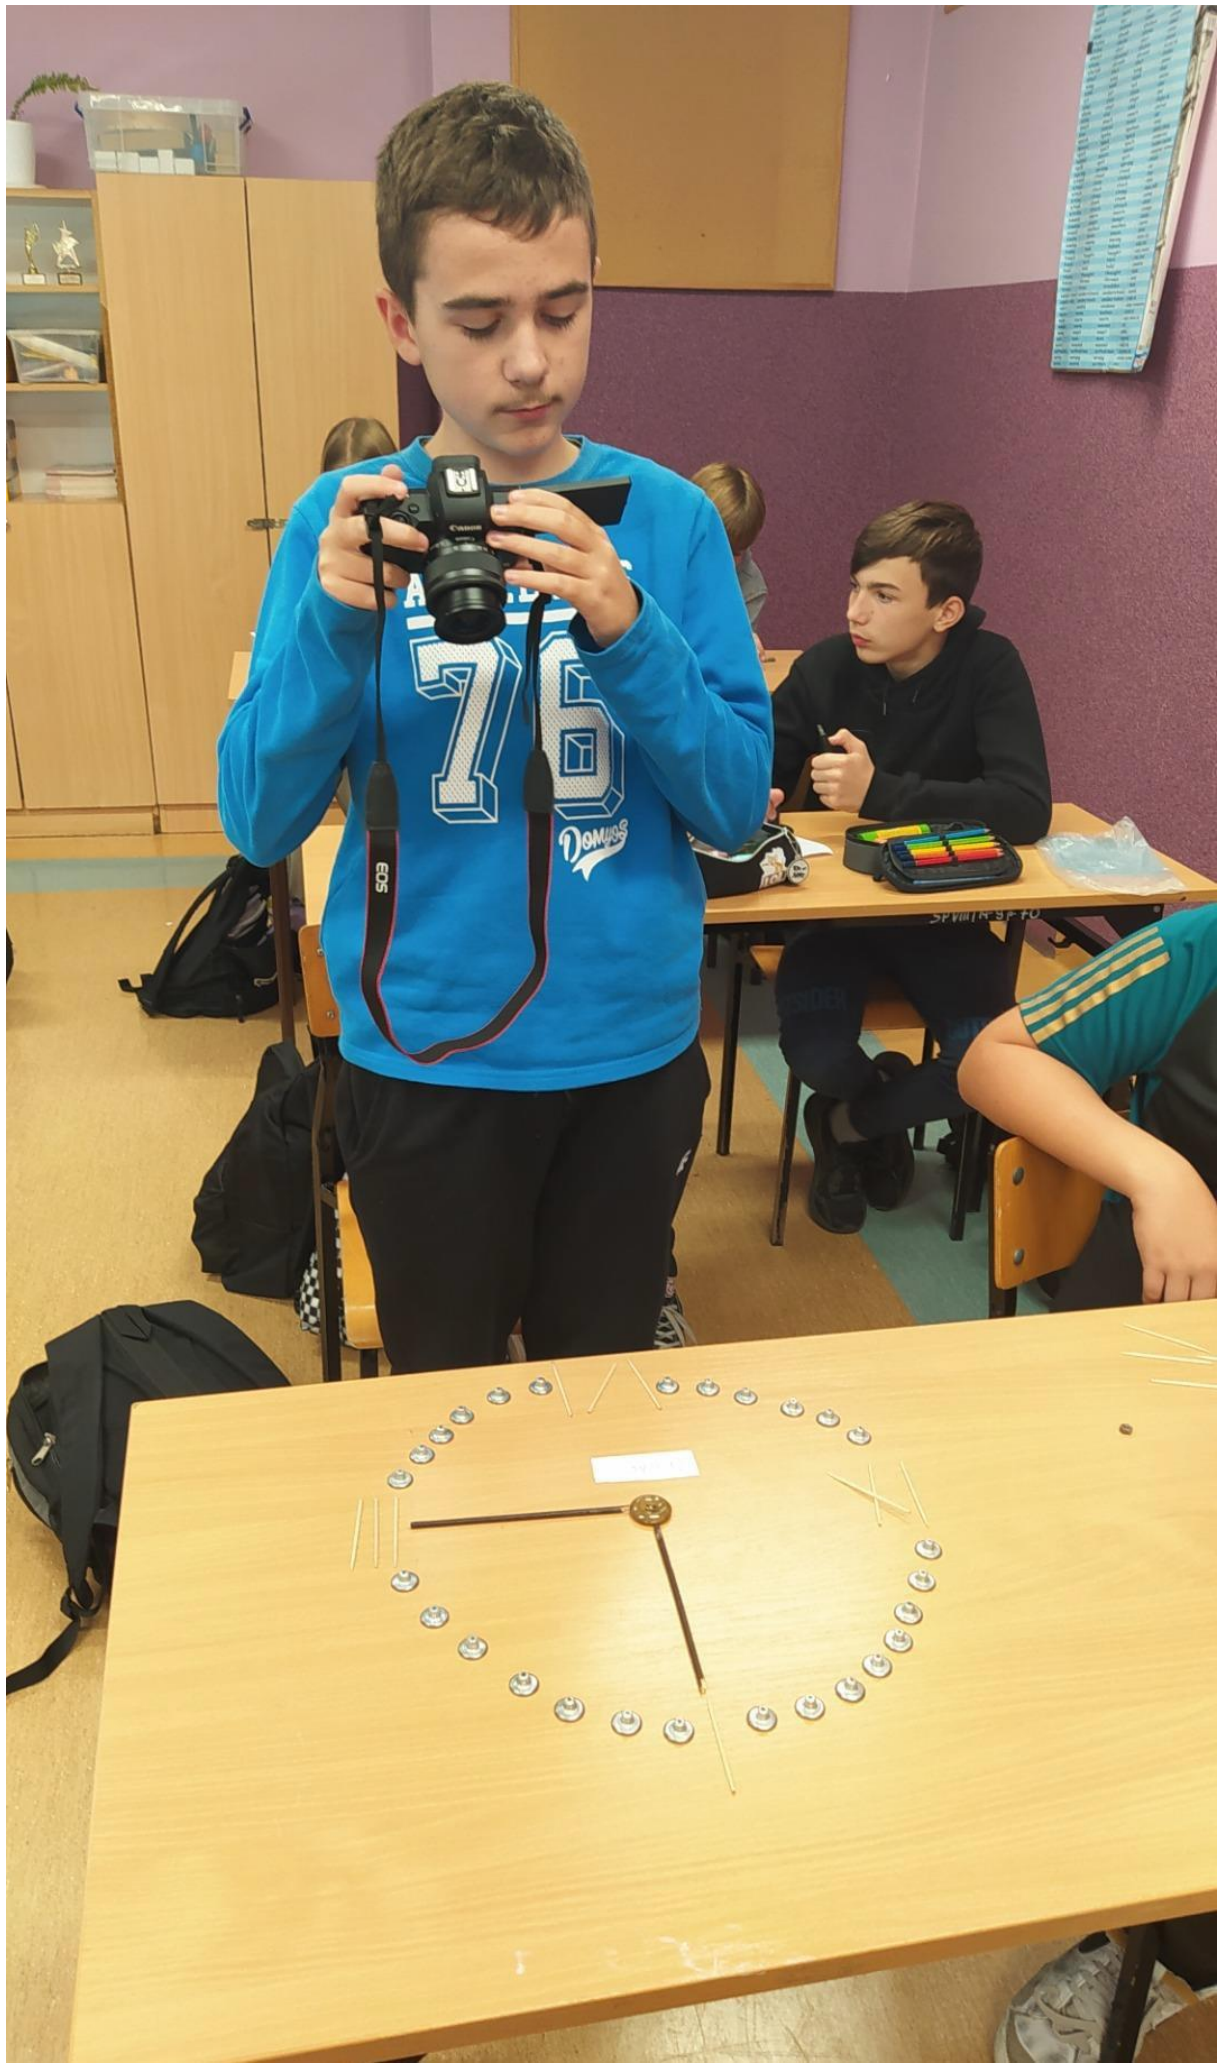

Laboratoria Przyszłości - Październik 2023 r.

ASAMBLAŻ

Laboratoria Przyszłości

Asamblaż to forma artystyczna, będąca odmianą kolażu, według której tworzy się trójwymiarowe kompozycje z przedmiotów gotowych. Praca złożona z różnego rodzaju przedmiotów: codziennego użytku, bezużytecznych fragmentów, form naturalnych, wszelkich możliwych obiektów.

Uczniowie kl 7a na lekcji plastyki tworzyli kompozycje z przygotowanych materiałów nadając im nowe przeznaczenie. Dzięki udziałowi w projekcie [#Laboratoria Przyszłości](#) do utrwalenia tworzonych asamblaży wykorzystany został profesjonalny aparat Canon EOS M50 Mark II, dzięki któremu uczniowie mogli utrwalić w kadrze swoje małe dzieła.