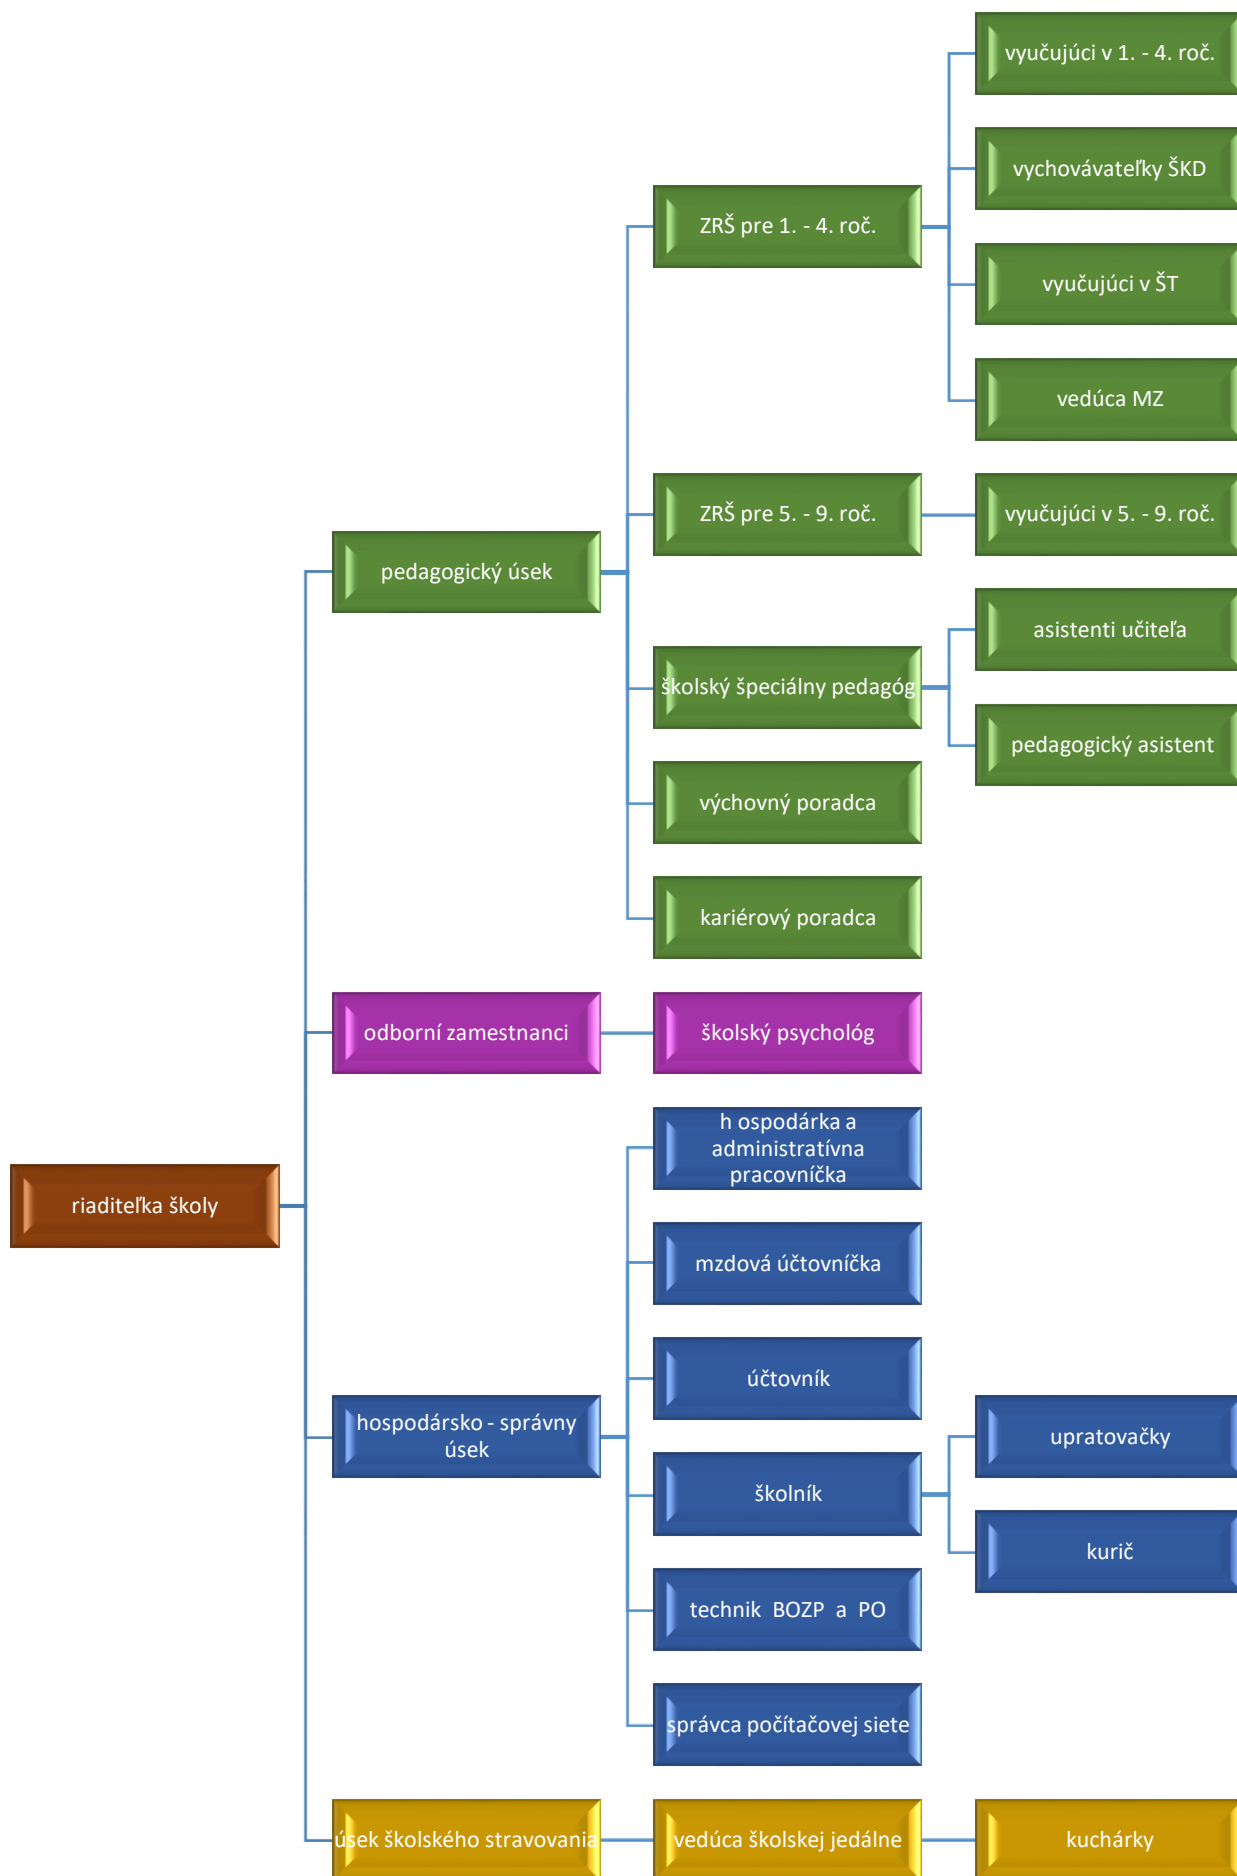

Organizačná schéma základnej školy v školskom roku 2022/2023

Úsek riadenia:

Riaditeľka školy	1	plný úväzok
Zástupca riaditeľky školy 1. – 4. ročník	1	plný úväzok
Zástupca riaditeľky školy 5. – 9. ročník	1	plný úväzok

Pedagogický úsek:

Ročníky 1. – 4.	8 tried	8 vyučujúcich	plný úväzok
Ročníky 5. – 9.	10 tried	11 vyučujúcich	plný úväzok
		2 vyučujúci	čiastočný úväzok
Vyučujúci NBV 1. - 9.	všetky triedy	2 vyučujúci	čiastočný úväzok
Špeciálne triedy	3 triedy	3 vyučujúci	plný úväzok
		1 vyučujúci	čiastočný úväzok
ŠKD	4 oddelenia	3 vychovávateľky	plný úväzok
		1 vychovávateľka	čiastočný úväzok
Školský špeciálny pedagóg	všetky triedy	1 pedagóg	plný úväzok
Asistenti učiteľa	všetky triedy	3 asistenti	plný úväzok

Úsek školského stravovania:

Vedúca školskej jedálne	1	plný úväzok
Kuchárky	4	plný úväzok