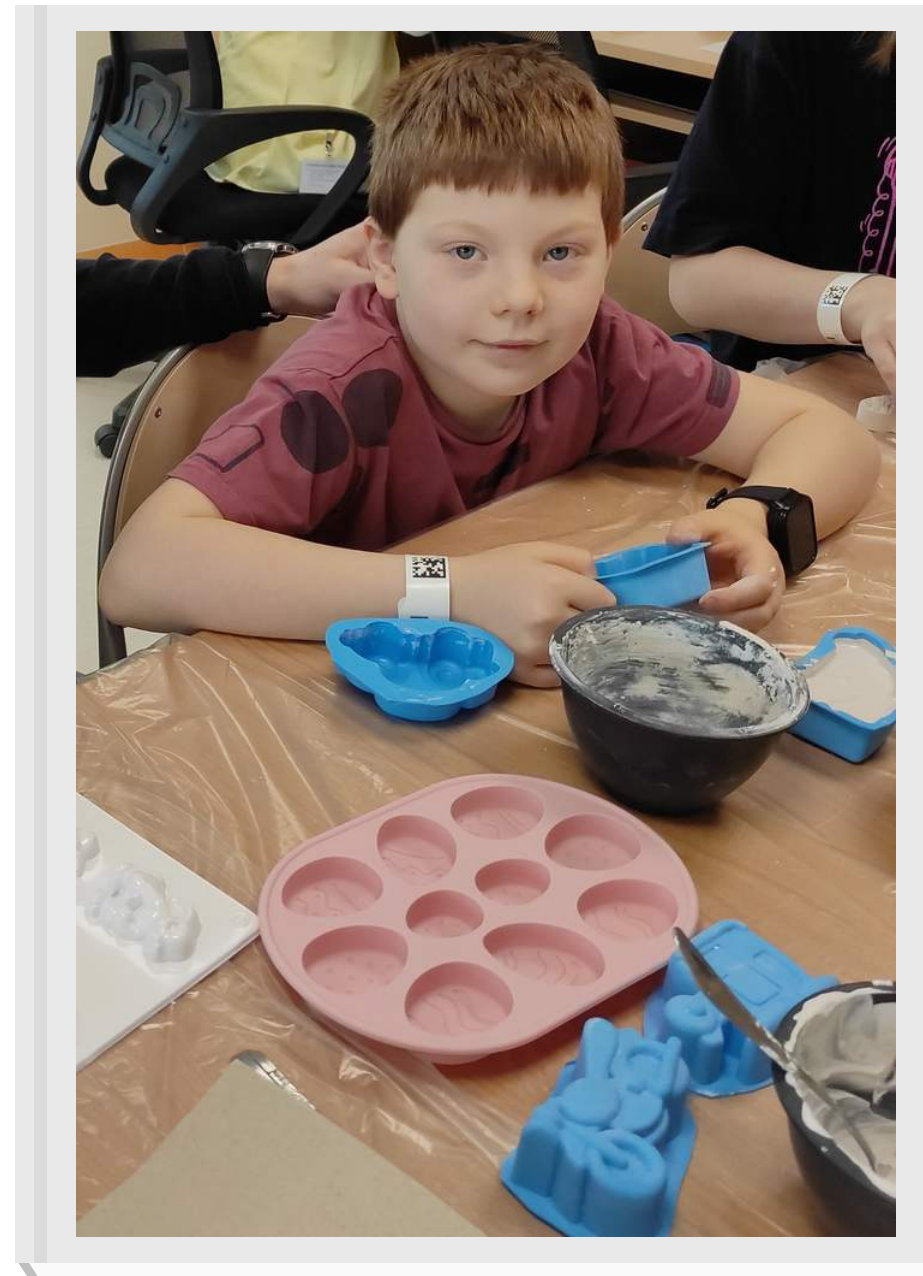

Oddział Dzienny Psychiatrii Dziecięcej

EFEKTY NASZEJ PRACY...

Oddział Dzienny Psychiatrii Dziecięcej

EFEKTY NASZEJ PRACY...

Oddział Dzienny Psychiatrii Dziecięcej

Warsztaty gipsowe 15.03.2024r.

Szkoła świetlica Kliniki Neurologii, Epileptologii i Immunologii