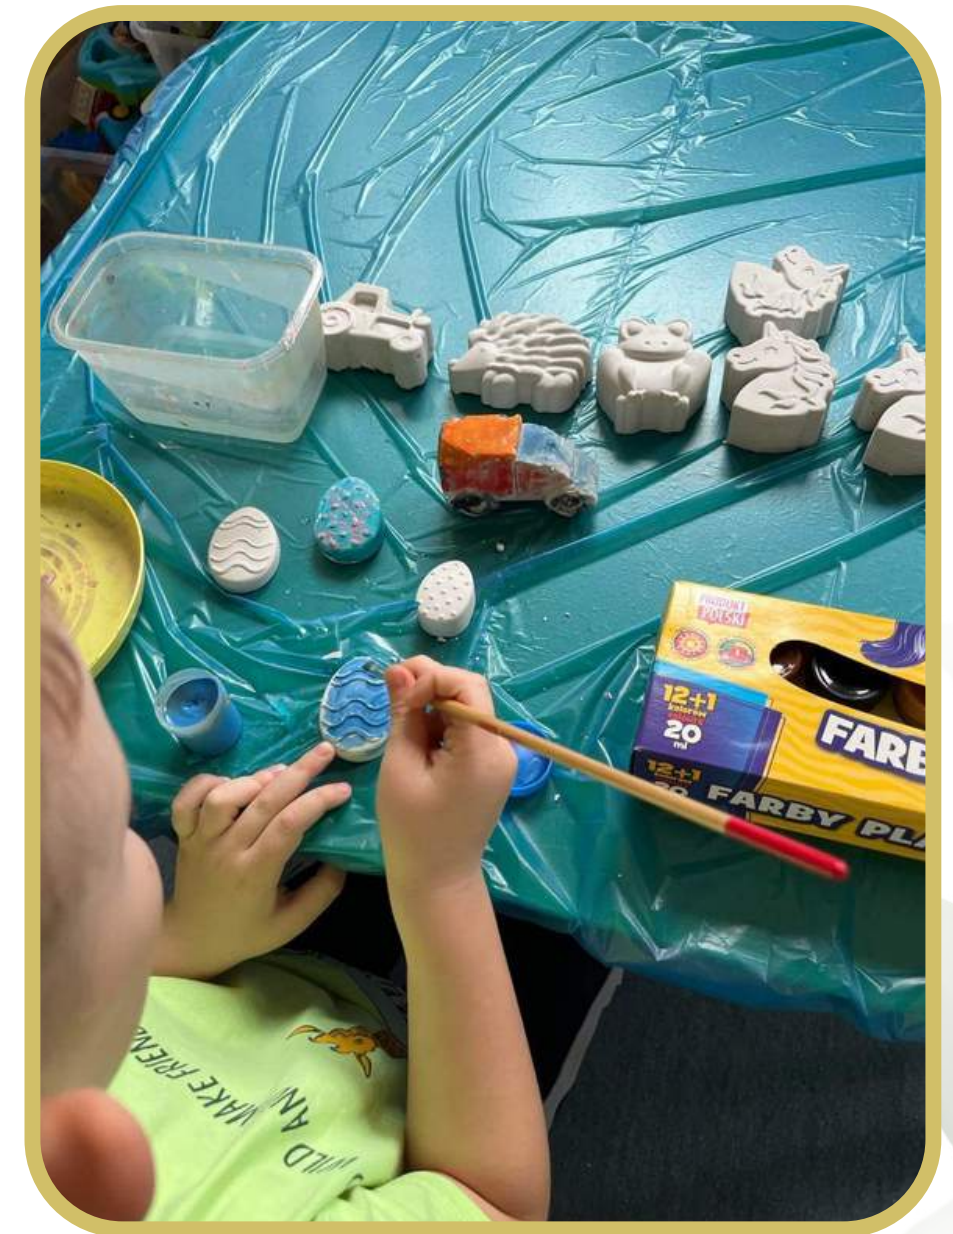

Endokrynologia i Diabetologia

Warsztaty gipsowe

Szkolna świetlica oddziału rehabilitacji neurologicznej

Szkolna świetlica oddziału rehabilitacji neurologicznej

21.03.2024r.

Rehabilitacja Neurologiczna

Zajęcia artystyczne „Wielkanocne figurki gipsowe”