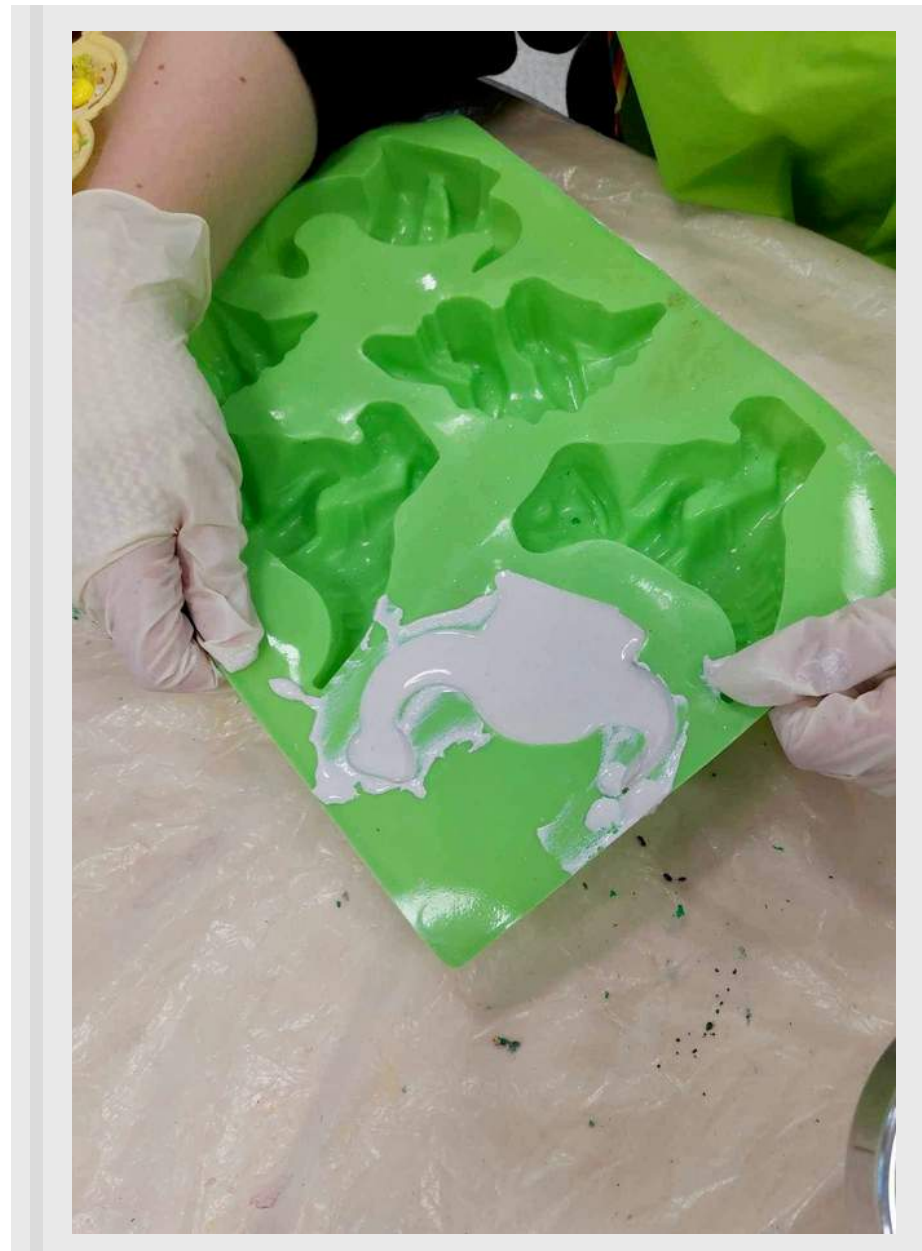

WARSZTATY GIPSOWE

10.03.2024r.
w szkolnej
Świetlicy
oddziału
Pediatrii.

ETAP 1 - ROZRABIANIE GIPSU I ZALEWANIE FOREMEK

ETAP 2 - MALOWANIE

Małe formy makramowe - bransoletki

Szkoła świetlica Kliniki Nefrologii