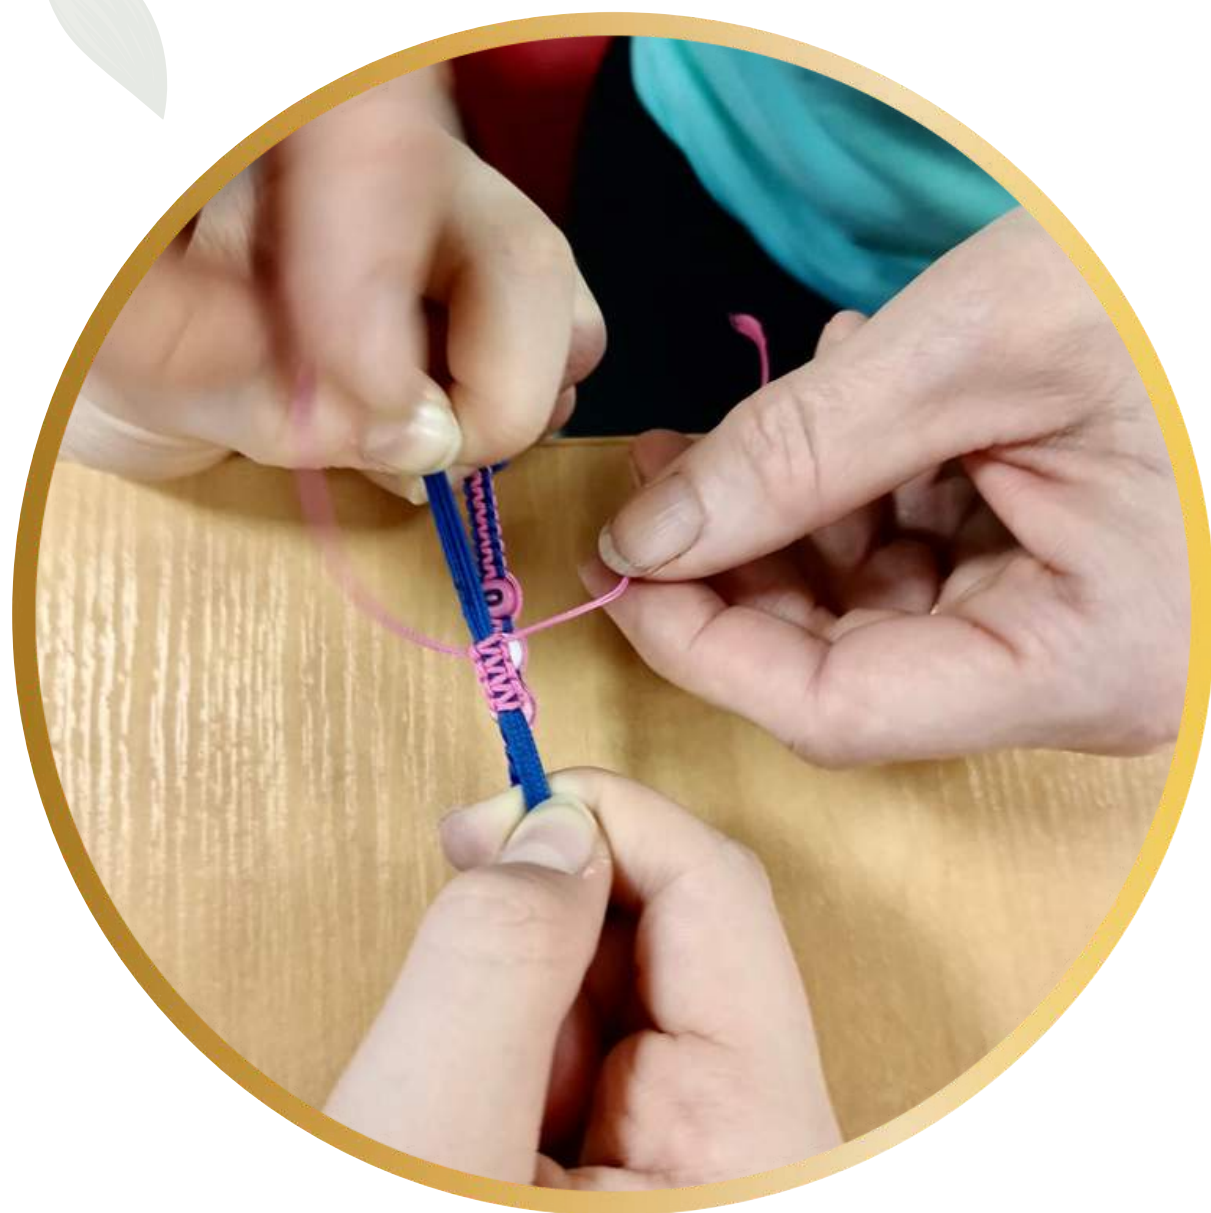

Małe formy makramowe - bransoletki

Szkoła świetlica Kliniki Nefrologii

11.03.2024R.
21-22.03.2024R.