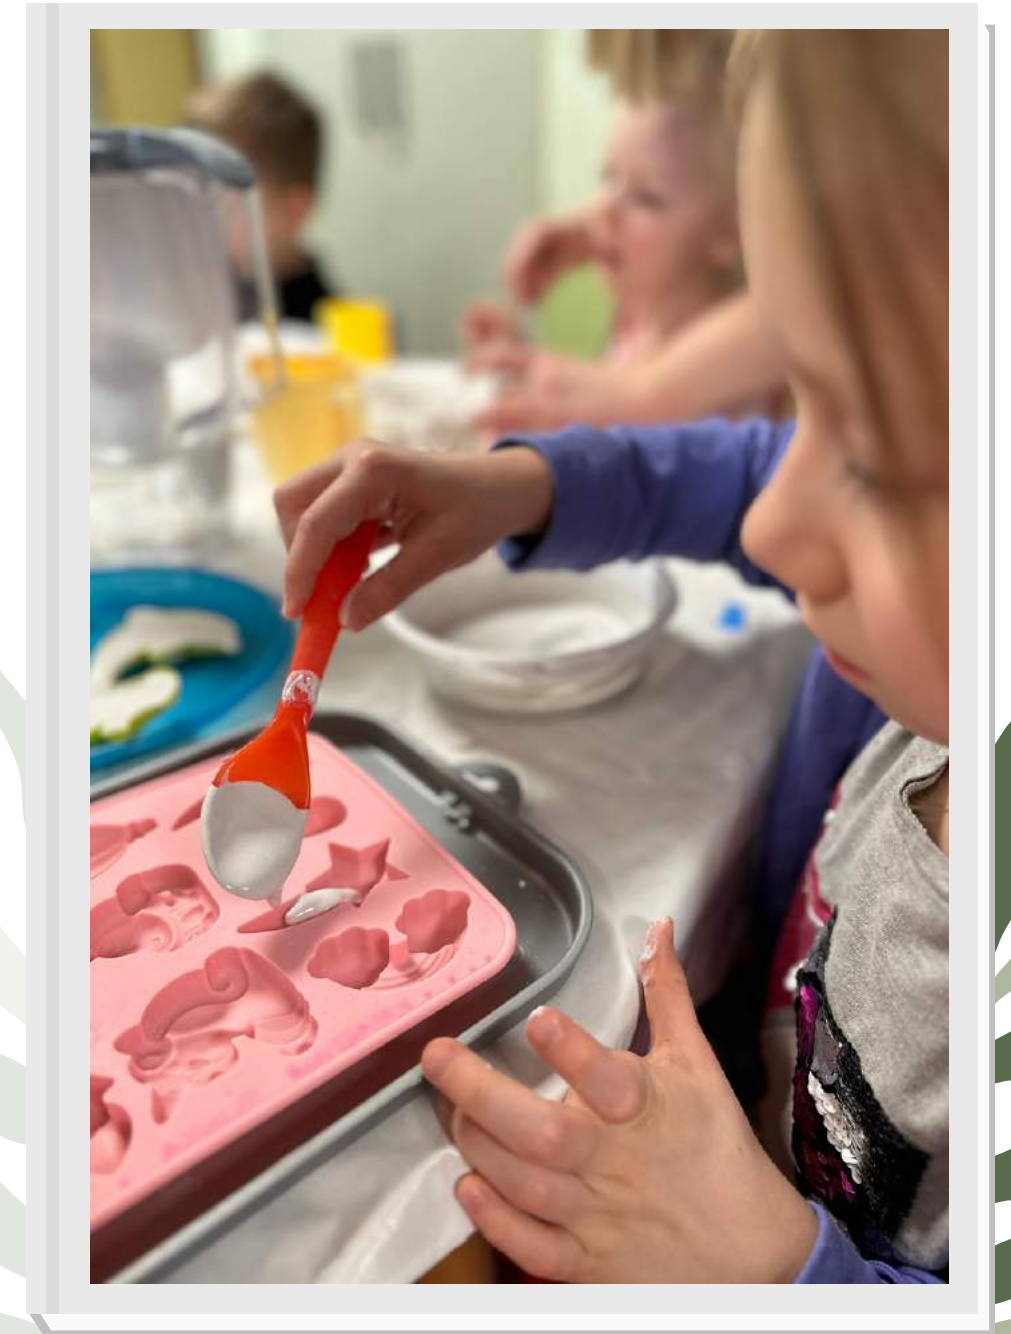

21.032024g.

Szkolna

święta

Kliniki Kardiologii

i

Okulistyki

ZAJĘCIA EDUKACYJNO-KREATYWNE
„MIESZKAŃCY OCEANU”
SZKOŁA ŚWIETLIWA KLINIKI KARDIOLOGII

МІСЬЗКАПІЦЬ ОЦЕАТИВ