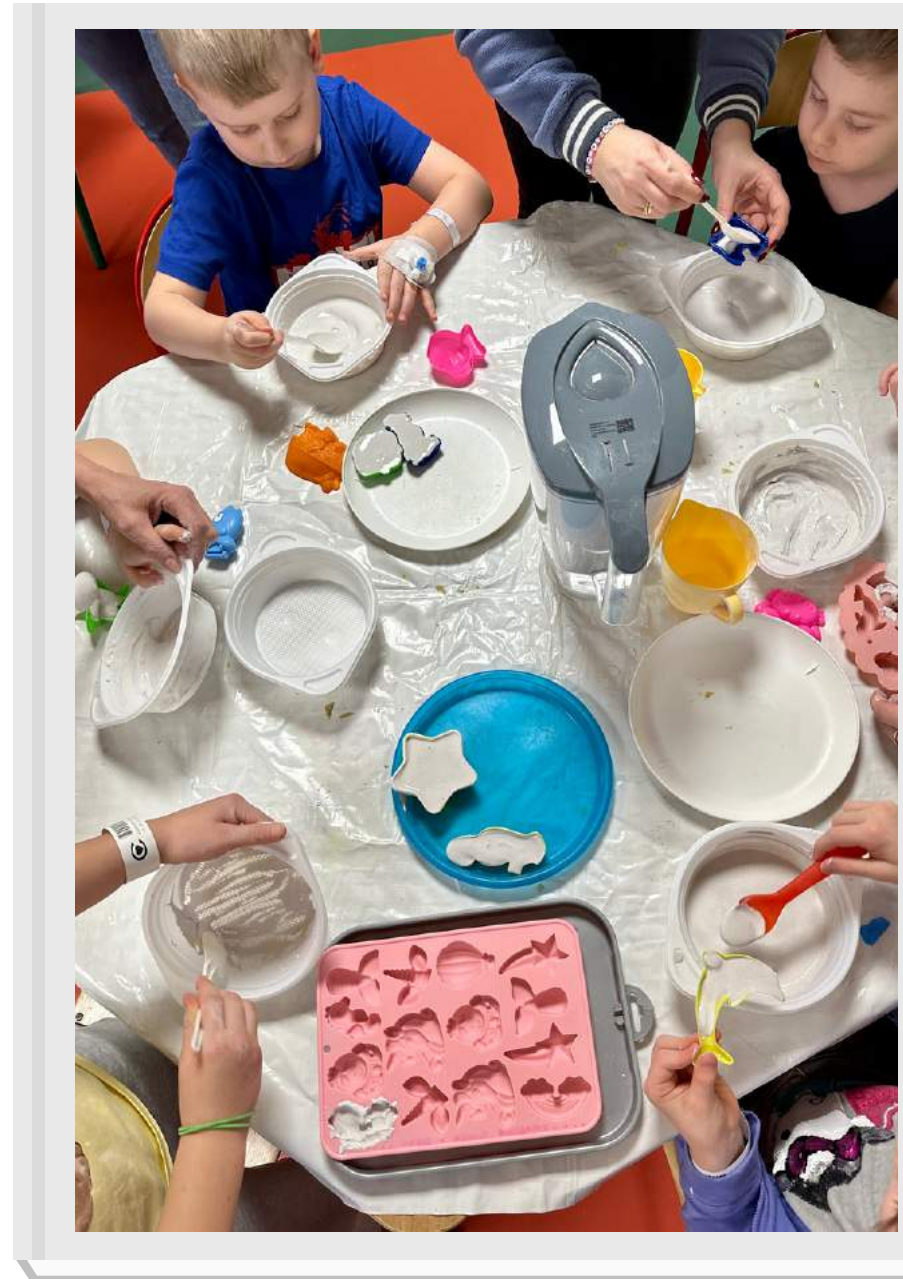

21.032024g.

Szkolna

święta

Kliniki Kardiologii

i

Okulistyki

ZAJĘCIA EDUKACYJNO-KREATYWNE
„MIESZKAŃCY OCEANU”
SZKOŁA ŚWIETLIWA KLINIKI KARDIOLOGII

МІСЬЗКАПІЦЬ ОЦЕАТИВ