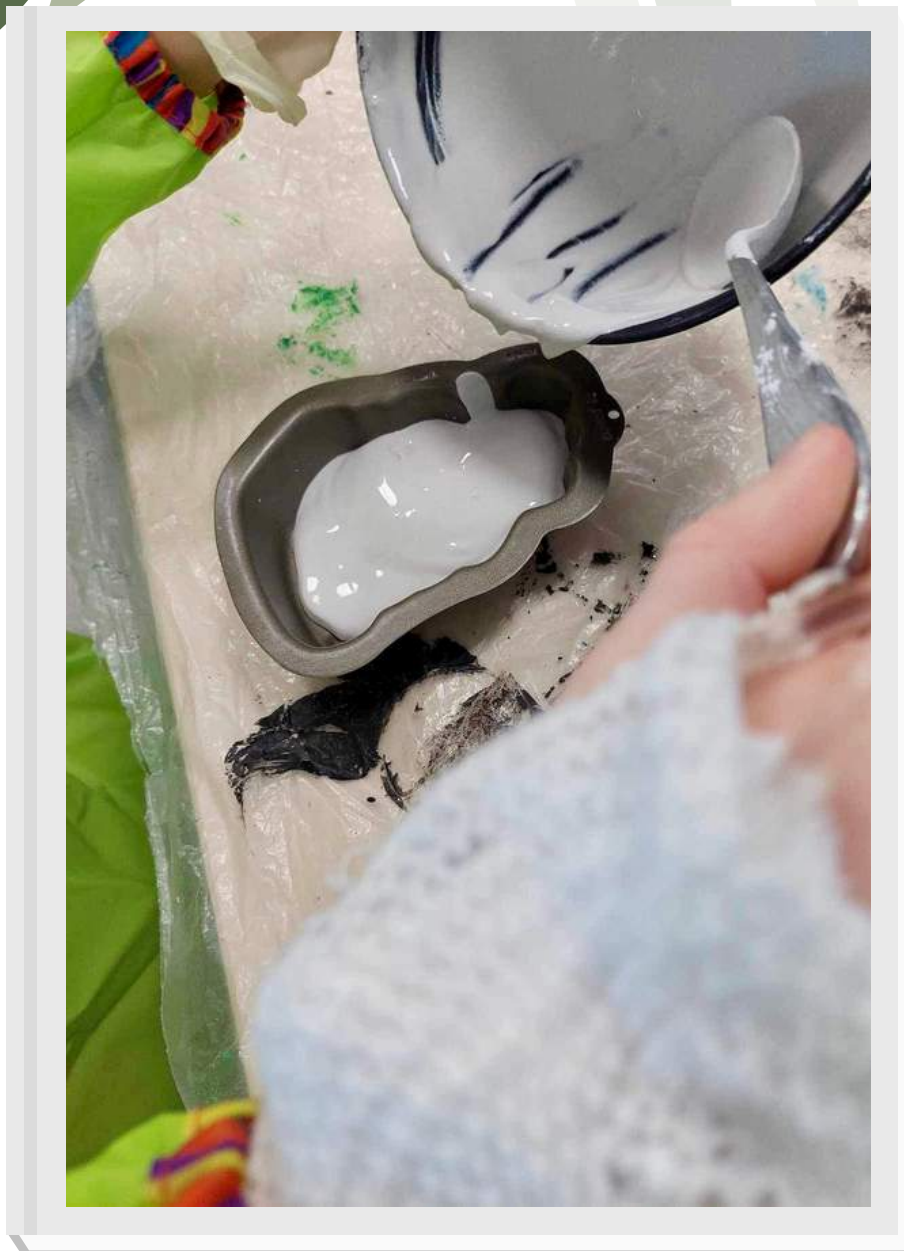

WARSZTATY GIPSOWE

10.03.2024r.
w szkolnej
Świetlicy
oddziału
Pediatrii.

ETAP 1 - ROZRABIANIE GIPSU I ZALEWANIE FOREMEK

ETAP 2 - MALOWANIE

Małe formy makramowe - bransoletki

Szkoła świetlica Kliniki Nefrologii