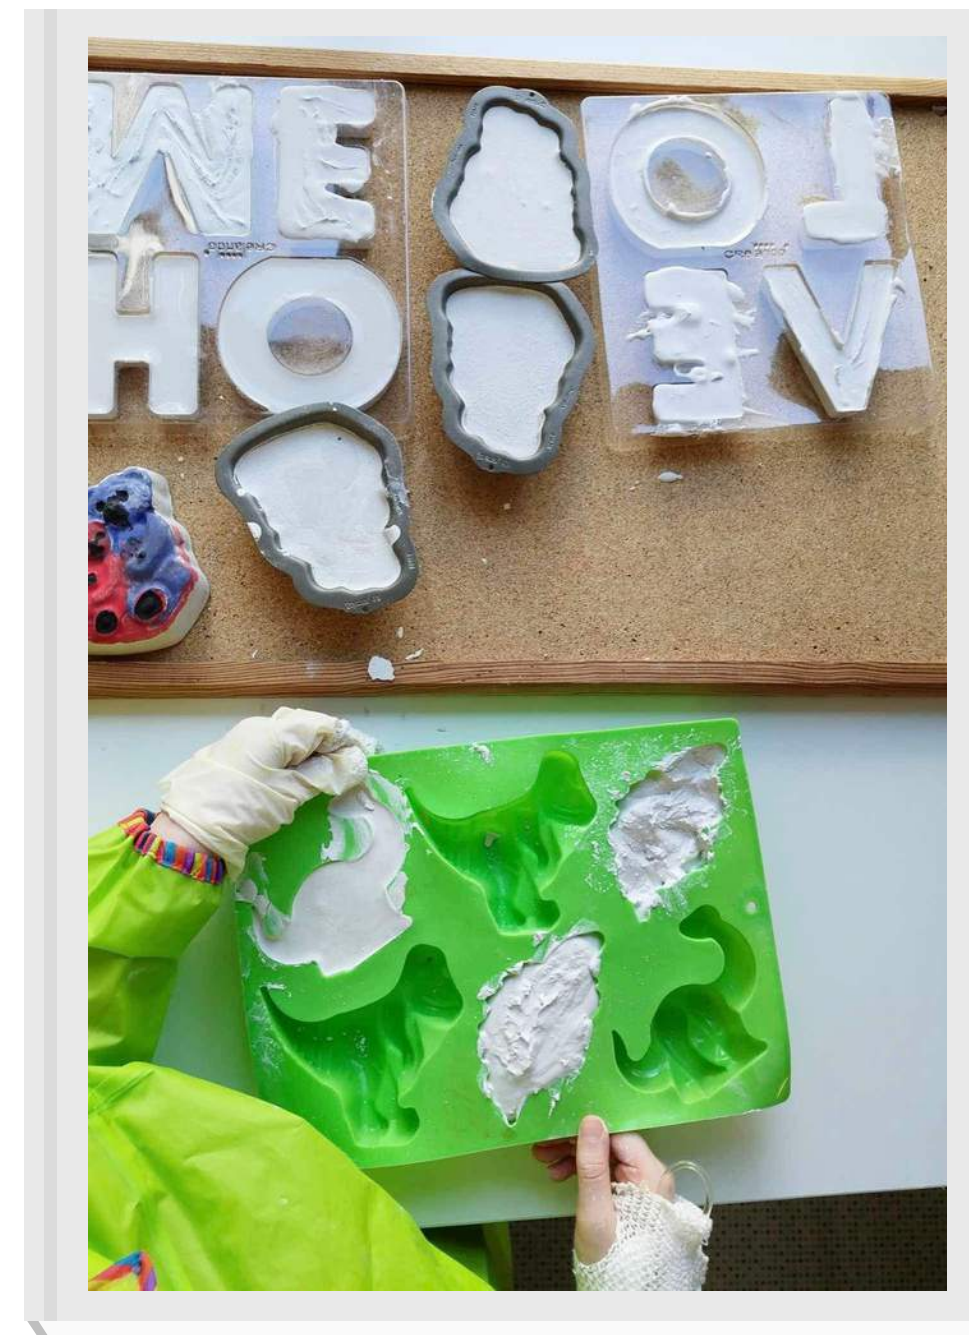

WARSZTATY GIPSOWE

10.03.2024r.
w szkolnej
Świetlicy
oddziału
Pediatrii.

ETAP 1 - ROZRABIANIE GIPSU I ZALEWANIE FOREMEK

ETAP 2 - MALOWANIE

Małe formy makramowe - bransoletki

Szkoła świetlica Kliniki Nefrologii