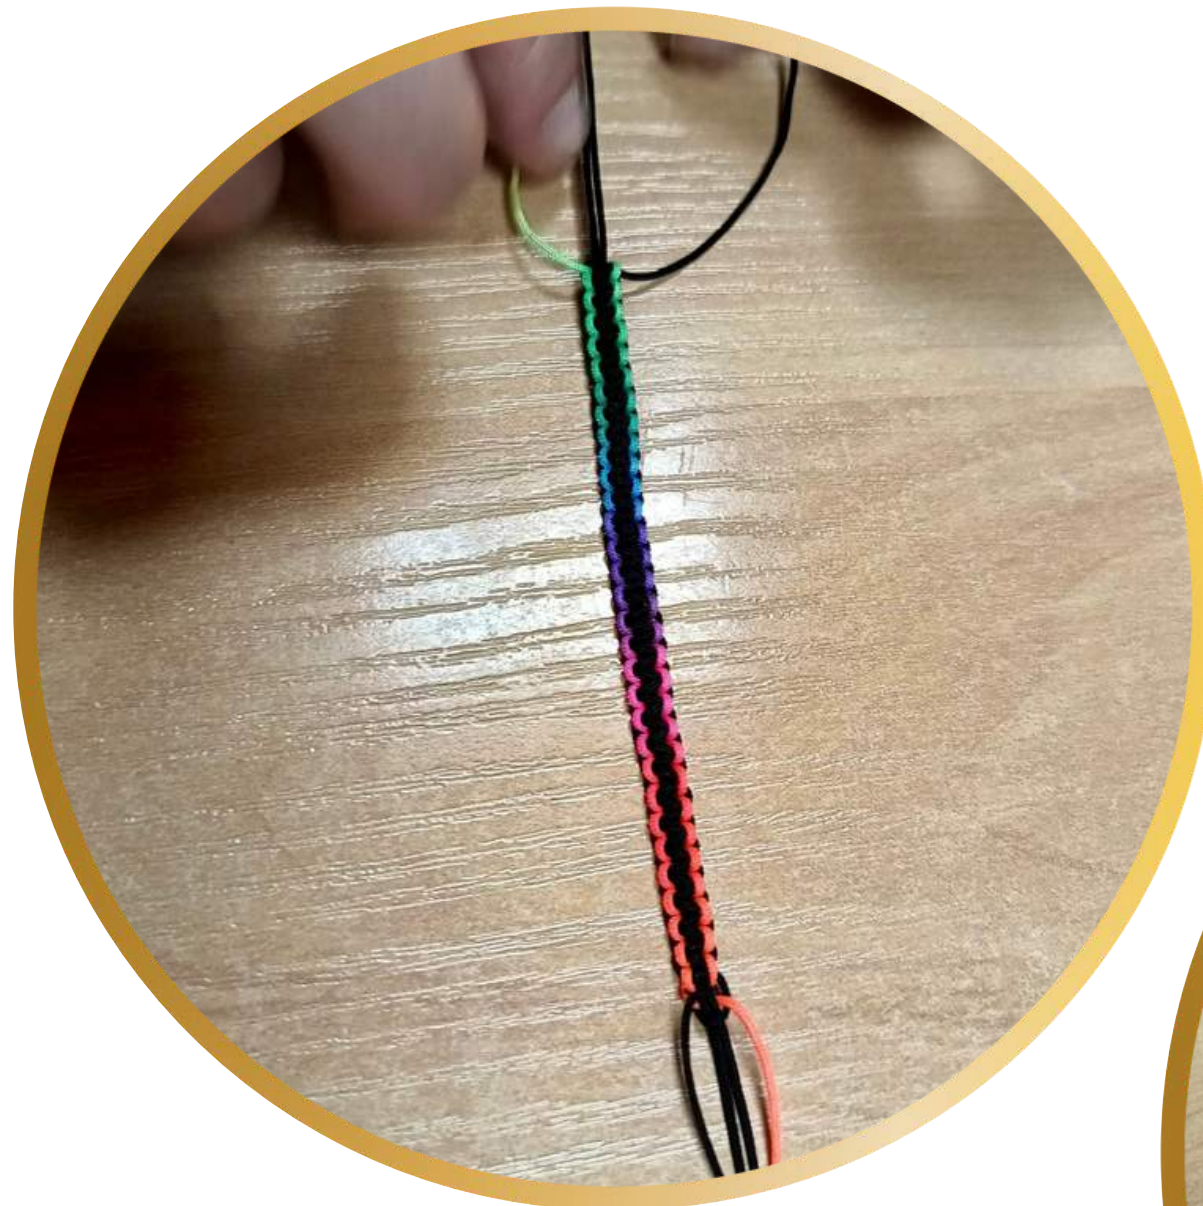

MAKRAMOWE BRANSOLETKI

Klinika Nefrologii