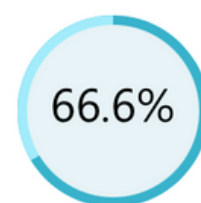

PRACOWNIA
KOMPUTEROWA
NOWOCZESNYM
ZAPLECZEM
POZYSKANYM
W RAMACH
PROJEKTU
LABORATORIA
PRZYSZŁOŚCI

ŚWIETLICA SZKOLNA ZAPEWNIAJĄCA OPIEKĘ OD GODZ. 6.30 DO GODZ. 16

KOLOROWE I KLASOPRACOWNIE WYPOSAŻONE W POMOCIE DYDAKTYCZNE

WYSOKO WYKWALIFIKOWANA KADRA NAUCZYCIELI

PEDAGOG I
PSYCHOLOG,
LOGOPEDA,
TERAPEUTA,
PEDAGOG SPECJALNY

JESTEŚMY CO ROKU W CZOŁÓWCE RANKINGU WYNIKÓW EGZAMINU ÓSMOKLASISTY

Dane o wynikach Naszej Szkoły na tle powiatu z 2023r.

Język polski		
Śr.		zda
70.9%		20
Matematyka		
Śr.		zda
73.2%		20
Język angielski		
Śr.		zda
79.15%		20

Język polski

Śr. Wynik

Matematyka

Śr. Wynik

Język angielski

Śr. Wynik

NASI UCZNIOWIE ZAJMUJĄ WYSOKIE MIEJSCA W KONKURSACH KURATORYJNYCH, OGÓLNOPOLSKICH, POWIATOWYCH